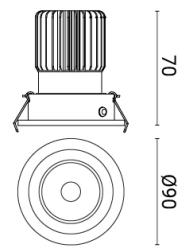

FEDRO

FEDRO 7W SMALL R

DESCRIPCIÓN

Ø90
Con lente.
E: Incluye equipo electrónico.

INFORMACIÓN TÉCNICA

CRI	>90
IP	20
IK	-
CLASE	II
TENSIÓN	220-240
UGR	-
SDCM	-
R9	-
LED	CHIP COB

INFORMACIÓN GENERAL

USO	-
SUPERFICIE	Techo
ILUMINACIÓN	Directa
MEDIDAS	Ø90x70mm
CUT OUT	Ø82mm
PESO (KG)	-
REGULACIÓN	-
COLOR	-

LED	POTENCIA	ÁNGULO	COLOR (K)	FLUJO	EFICIENCIA	DIM	DRIVER	ARTÍCULO
LED COB	7W	6°	2700	393 lm	56 lm/W	Basculante-Giratorio	TCI MICRO MD 500	06.71.1291.03
LED COB	7W	6°	2700	393 lm	56 lm/W	Basculante-Giratorio	TCI MICRO MD 500	06.71.1291.06
LED COB	7W	6°	3000	393 lm	56 lm/W	Basculante-Giratorio	TCI MICRO MD 500	06.71.1292.06
LED COB	7W	6°	3000	393 lm	56 lm/W	Basculante-Giratorio	TCI MICRO MD 500	06.71.1292.03
LED COB	7W	15°	3000	603 lm	86 lm/W	Basculante-Giratorio	TCI DC MINI JOLLY DALI	06.71.1506.03
LED COB	7W	15°	3000	603 lm	86 lm/W	Basculante-Giratorio	TCI DC MINI JOLLY DALI	06.71.1506.06
LED COB	7W	28°	3000	601 lm	85 lm/W	Basculante-Giratorio	TCI DC MINI JOLLY DALI	06.71.1517.03
LED COB	7W	28°	3000	601 lm	85 lm/W	Basculante-Giratorio	TCI DC MINI JOLLY DALI	06.71.1517.06
LED COB	7W	46°	3000	571 lm	81 lm/W	Basculante-Giratorio	TCI DC MINI JOLLY DALI	06.71.1523.03
LED COB	7W	46°	3000	571 lm	81 lm/W	Basculante-Giratorio	TCI DC MINI JOLLY DALI	06.71.1523.06
LED COB	7W	15°	3000	603 lm	86 lm/W	Basculante-Giratorio	TCI MICRO MD 700	06.71.1206.03
LED COB	7W	15°	3000	603 lm	86 lm/W	Basculante-Giratorio	TCI MICRO MD 700	06.71.1206.06